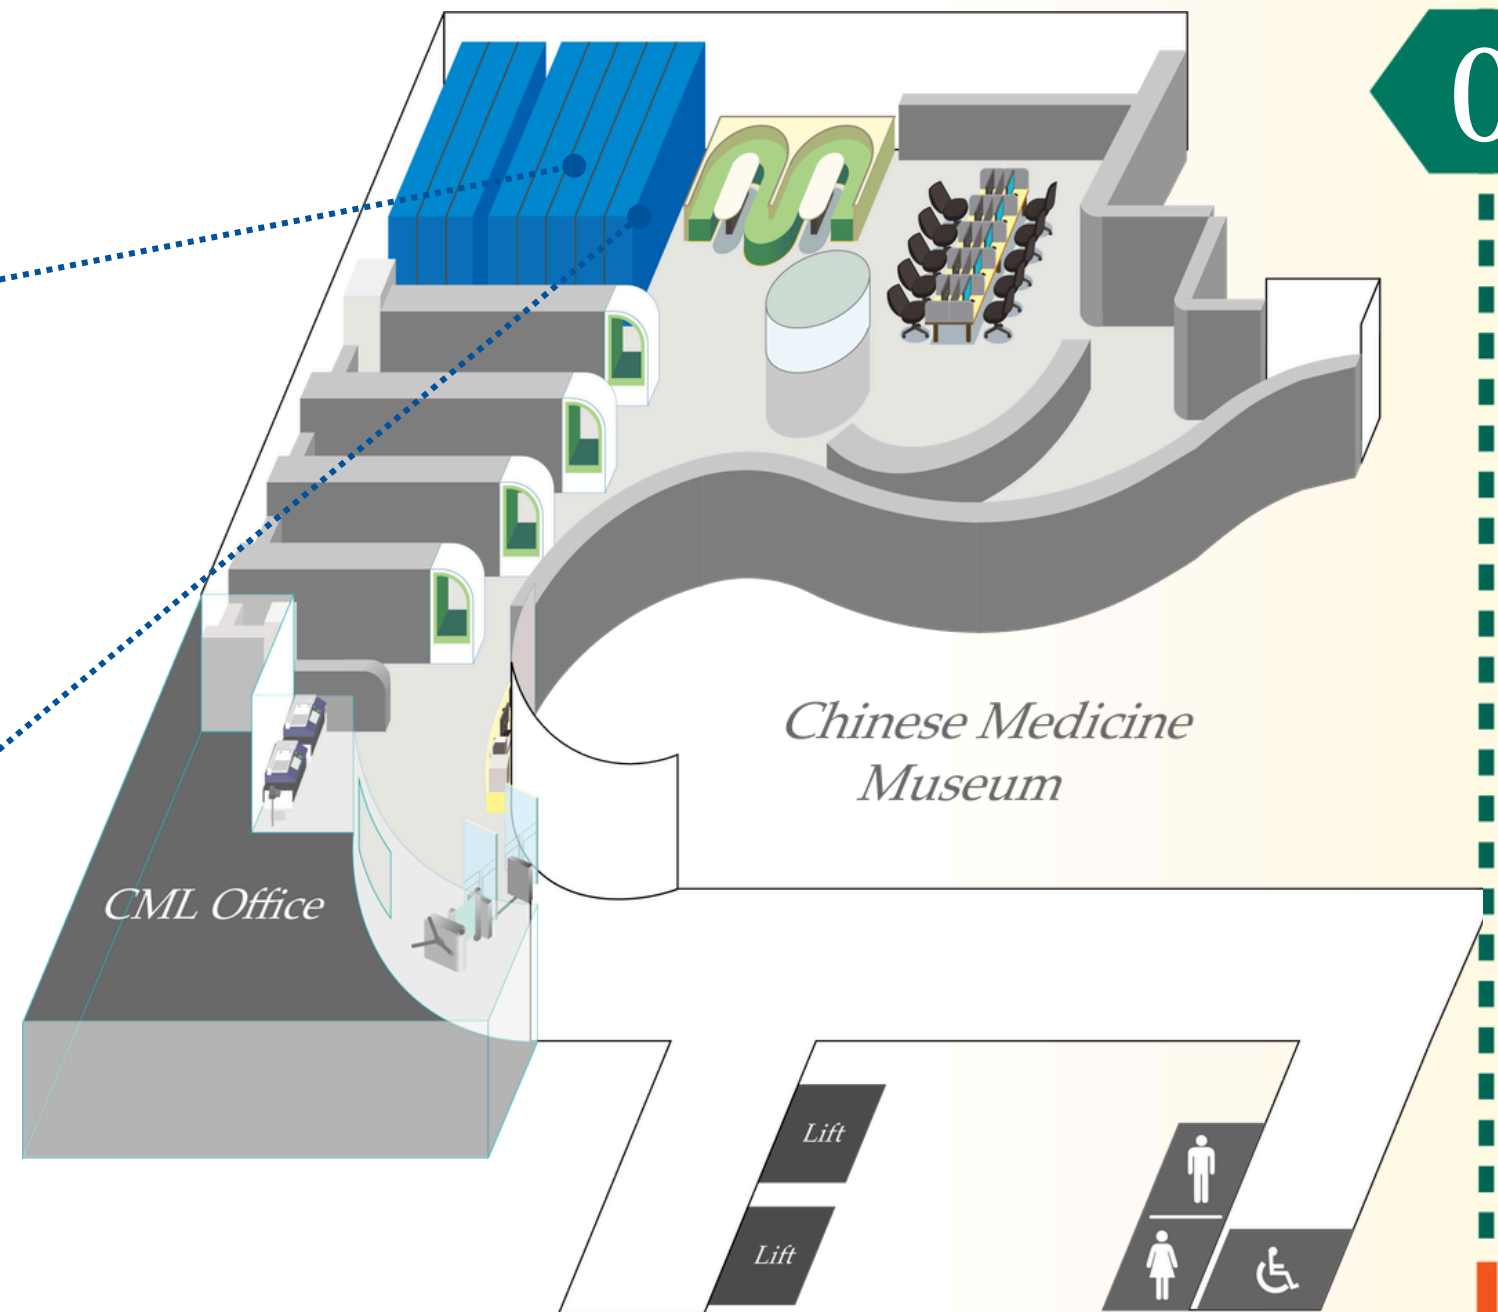

圖書館動態

LIBRARY NEWS

密集書架區

密集書架區除了部份中文普通書外，還集中存放了中文套裝書、期刊合訂本、中英文現刊、線裝書和中英文參考書。

館藏種類：

- 中文普通書
- 中文套裝書
- 期刊合訂本
- 中英文現刊
- 線裝書
- 中英文參考書

圖書館動態

LIBRARY NEWS

學習空間：公共電腦區

公共電腦區設置了十台電腦，包括一台安裝有《中華醫典》單機版的電腦，可供讀者學習和使用。

圖書館動態

LIBRARY NEWS

學習空間：梳化區

兩組環形梳化可以為同學提供舒適的學習空間。位於桌子中央的金屬蓋下更有電制和USB充電接口。

圖書館動態

LIBRARY NEWS

還書箱

07

還書箱位於二層電梯門對出位置，圖書館閉館時，讀者可以把需要歸還的館藏放進還書箱。敬請留意：只有普通書可以放進還書箱，部份物件請勿放進還書箱。

DO NOT USE BOOK DROPS FOR: 以下物件不可使用還書箱歸還：

 **Damaged books (e.g. moldy, wet, or broken)**
損壞的圖書(如發霉、沾濕或破損)

 **Books with attached media**
附有媒體資料的圖書

圖書館動態

LIBRARY NEWS

過濾水機

過濾水機位於洗手間門口，
讀者可以自備水瓶盛水。

圖書館動態

LIBRARY NEWS

充電器租借站

中醫藥圖書館設置了Chargespot充電器租借站，讀者如需租用行動電源，可以透過手機應用程式查看租借狀況並辦理相關服務。