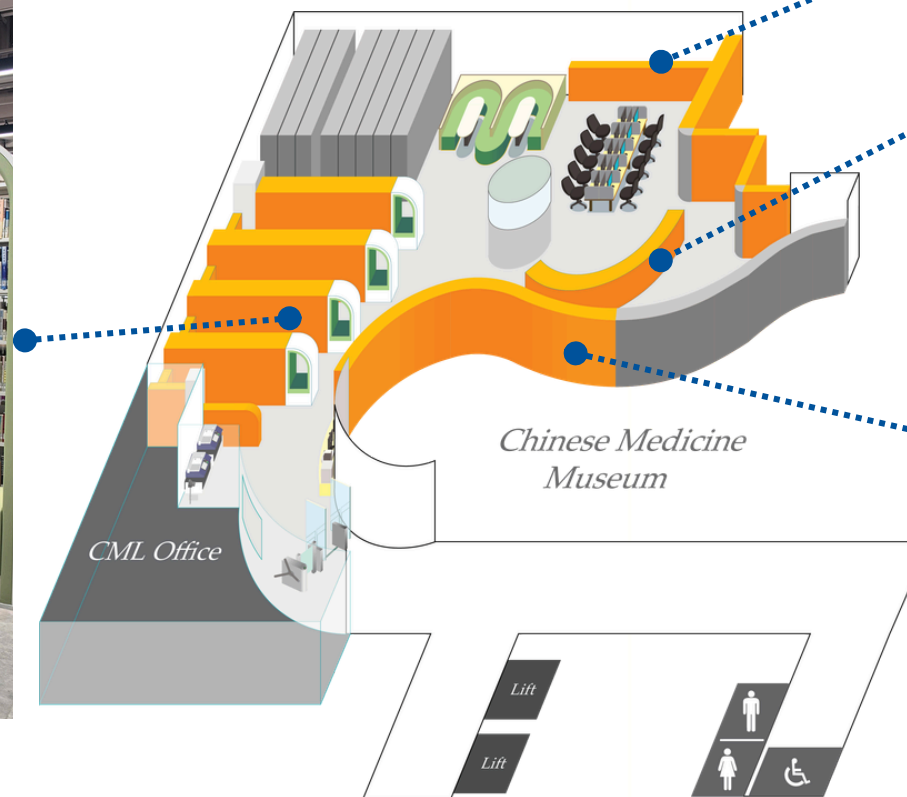

感謝您對中醫藥圖書館的關注與支持！

圖書館動態

LIBRARY NEWS

翻新後的中醫藥圖書館環境

圖書館動態

LIBRARY NEWS

館藏佈局

翻新後，中醫藥圖書館的館藏佈局有所調整，具體如右圖所示，圖中以不同顏色區分不同區域。

- 普通書架區
- 密集書架區
- 多媒體資料
- 館藏展示區

如果找不到相關圖書，可以隨時向我們求助。

圖書館動態

LIBRARY NEWS

普通書架區

普通書架區分佈在圖書館四周，
索書號排序由近入口的書架開始
圍繞本館一圈排列。

館藏種類：

- 英文普通書
- 中文普通書

圖書館動態

LIBRARY NEWS

密集書架區

密集書架區除了部份中文普通書外，還集中存放了中文套裝書、期刊合訂本、中英文現刊、線裝書和中英文參考書。

館藏種類：

- 中文普通書
- 中文套裝書
- 期刊合訂本
- 中英文現刊
- 線裝書
- 中英文參考書

圖書館動態

LIBRARY NEWS

學習空間：公共電腦區

公共電腦區設置了十台電腦，包括一台安裝有《中華醫典》單機版的電腦，可供讀者學習和使用。

圖書館動態

LIBRARY NEWS

學習空間：梳化區

兩組環形梳化可以為同學提供舒適的學習空間。位於桌子中央的金屬蓋下更有電制和USB充電接口。

圖書館動態

LIBRARY NEWS