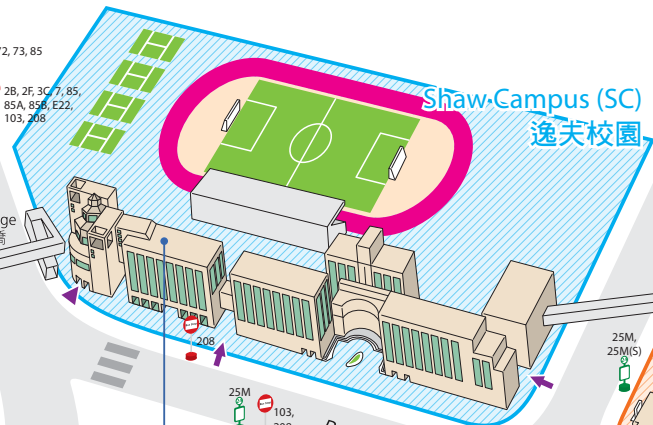

▲ Pedestrian Entrance 行人入口
↑ Vehicular Entrance 車輛入口

Bus Stop 巴士站
Light Bus Stop 專線小巴士

To Lok Fu MTR Station
往港鐵樂富站

29A, 72, 73, 85
2B, 2F, 3C, 7, 85,
85A, 85B, E22,
103, 208

29A
2B, 2F, 3C,
7, 85, 85A,
85B, E22

72, 73, 85
25M, 29A,
72, 73, 85

29A

3C, 7, 81C, 81P, 87D,
270A, 271, 281A,
72X, 103, 170, 182

Kowloon Tong MTR Station Exit A2
港鐵九龍塘站A2出口

Au Shue Hung Memorial Library (AML)
區樹洪紀念圖書館
34 Renfrew Road
Kowloon Tong
九龍塘
聯福道三十四號

Dr. Stephen Riady Chinese Medicine Library (CML)
李棕博士中醫藥圖書館
2/F, Jockey Club of School of
Chinese Medicine Building
7 Baptist University Road
Kowloon Tong
九龍塘浸會大學道七號
賽馬會中醫藥學院大樓二樓

Junction Road 聯合道

Renfrew Road 聯福道

Baptist University Road
Campus (BURC)
浸會大學道校園

Waterloo Road 窩打老道

Hereford Road 禧福道

浸會大學道

BU Bridge 浸大橋