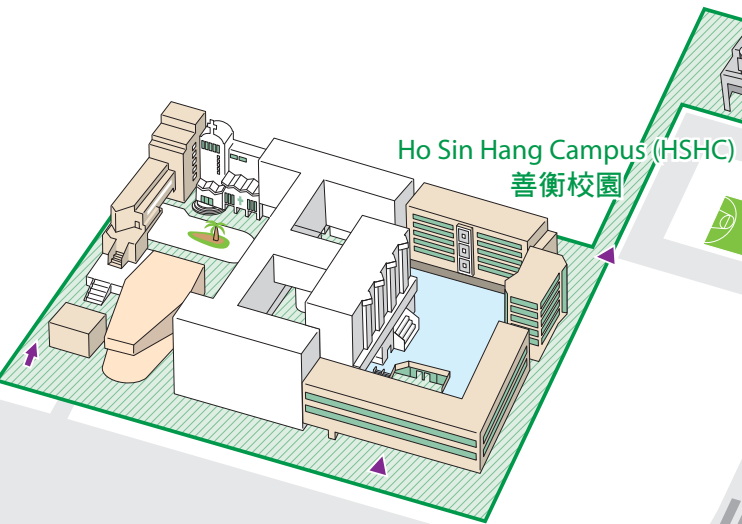

▲ Pedestrian Entrance 行人入口
↑ Vehicular Entrance 車輛入口

Bus Stop 巴士站
Light Bus Stop 專線小巴士

To Lok Fu MTR Station
往港鐵樂富站

29A, 72, 73, 85
2B, 2F, 3C, 7, 85,
85A, 85B, E22,
103, 208

29A
2B, 2F, 3C,
7, 85, 85A,
85B, E22

72, 73, 85
25M, 29A,
72, 73, 85

29A

3C, 7, 81C, 81P, 87D,
270A, 271, 281A,
72X, 103, 170, 182

Kowloon Tong MTR Station Exit A2
港鐵九龍塘站A2出口

Au Shue Hung Memorial Library (AML)
區樹洪紀念圖書館
34 Renfrew Road
Kowloon Tong
九龍塘
聯福道三十四號

Dr. Stephen Riady Chinese Medicine Library (CML)
李棕博士中醫藥圖書館
2/F, Jockey Club of School of
Chinese Medicine Building
7 Baptist University Road
Kowloon Tong
九龍塘浸會大學道七號
賽馬會中醫藥學院大樓二樓

Junction Road 聯合道

Renfrew Road 聯福道

Baptist University Road
Campus (BURC)
浸會大學道校園

Waterloo Road 窩打老道

Hereford Road 禧福道

浸會大學道

BU Bridge 浸大橋