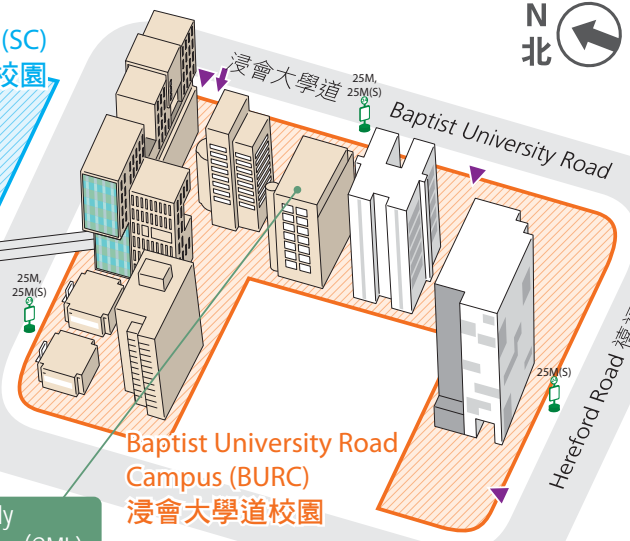

▲ Pedestrian Entrance 行人入口
↑ Vehicular Entrance 車輛入口

Bus Stop 巴士站
Light Bus Stop 專線小巴士

To Lok Fu MTR Station
往港鐵樂富站

29A, 72, 73, 85
2B, 2F, 3C, 7, 85,
85A, 85B, E22,
103, 208

29A
2B, 2F, 3C,
7, 85, 85A,
85B, E22

72, 73, 85
25M, 29A,
72, 73, 85

29A

3C, 7, 81C, 81P, 87D,
270A, 271, 281A,
72X, 103, 170, 182

Kowloon Tong MTR Station Exit A2
港鐵九龍塘站A2出口

Au Shue Hung Memorial Library (AML)
區樹洪紀念圖書館
34 Renfrew Road
Kowloon Tong
九龍塘
聯福道三十四號

Dr. Stephen Riady Chinese Medicine Library (CML)
李棕博士中醫藥圖書館
2/F, Jockey Club of School of
Chinese Medicine Building
7 Baptist University Road
Kowloon Tong
九龍塘浸會大學道七號
賽馬會中醫藥學院大樓二樓

Junction Road 聯合道

Renfrew Road 聯福道

Baptist University Road
Campus (BURC)
浸會大學道校園

Waterloo Road 窩打老道

Hereford Road 禧福道

浸會大學道

BU Bridge 浸大橋